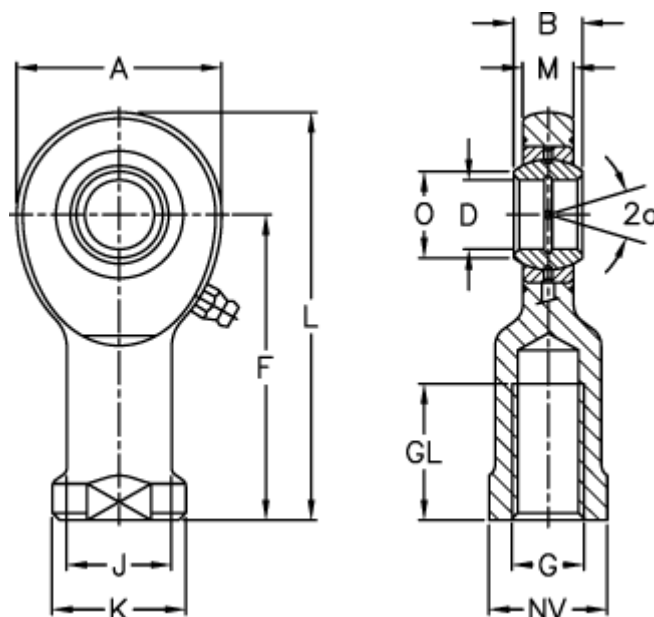

Varenummer: 03460035
 Beskrivelse: Fluro Ledhoved EI 35

Mål

A	= 82	J	= 47
a (grader)	= 6	K	= 58
B	= 25	L	= 166
D	= 35	M	= 21
Dynamisk træk kN	= 80	NV	= 50
F	= 125	O	= 39.8
g	= M36x3	Statisk træk kN	= 144
GL	= 60	Vægt	= 1300